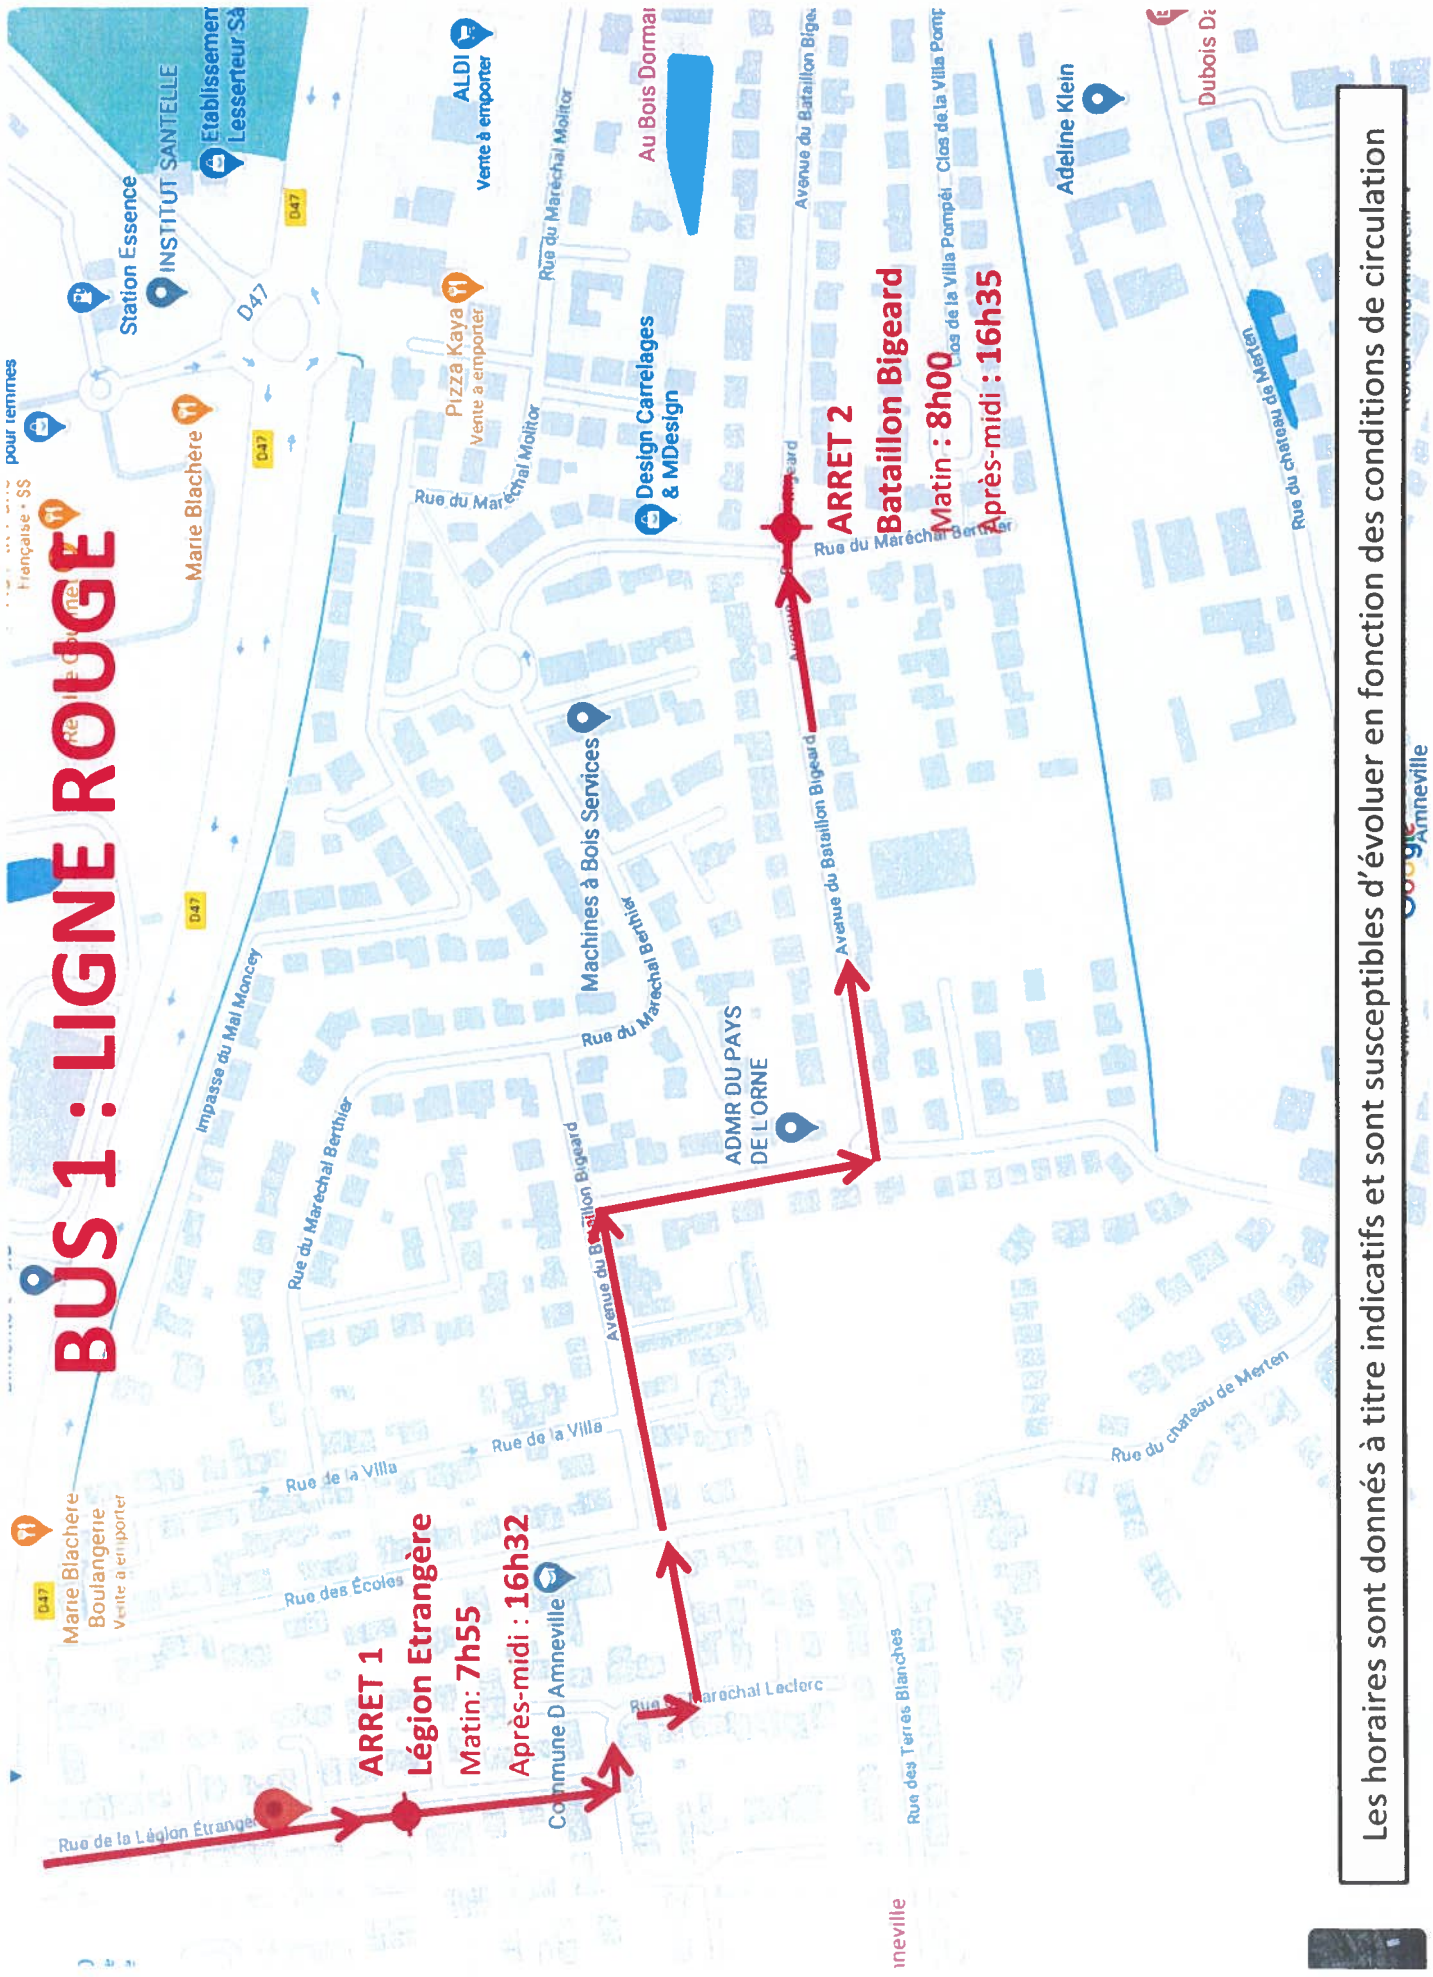

BUS 1 : LIGNE ROUGE

ARRET 1
Légion Etrangère
Matin : 7h55
Après-midi : 16h32

ARRET 2
Bataillon Bigeard
Matin : 8h00
Après-midi : 16h35

Les horaires sont donnés à titre indicatifs et sont susceptibles d'évoluer en fonction des conditions de circulation