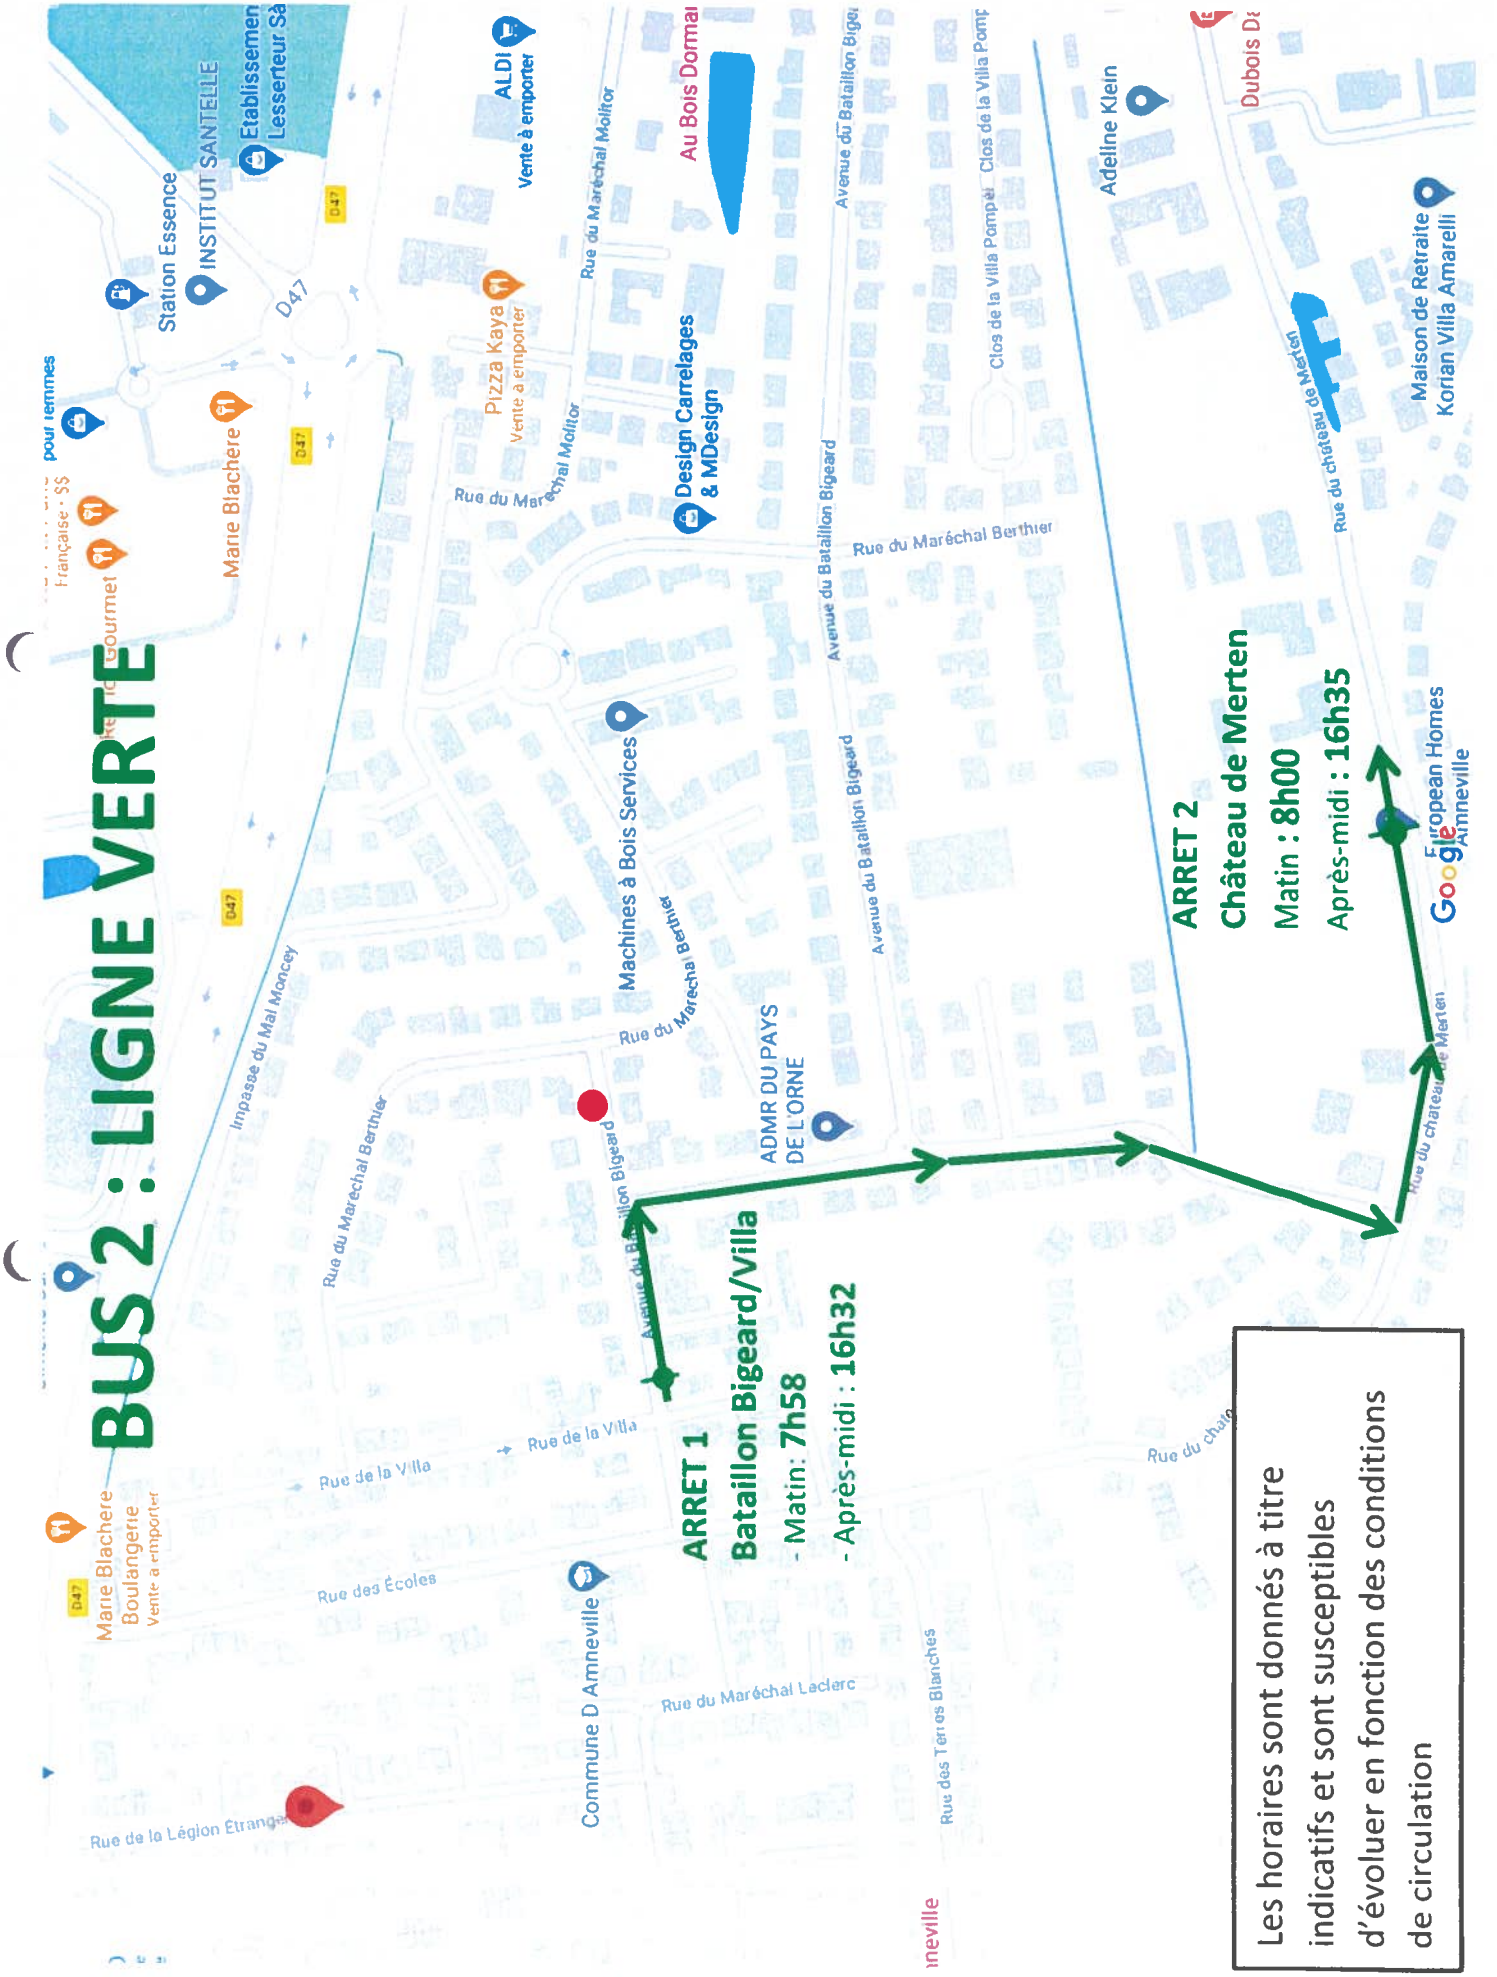

BUS 2 : LIGNE VERTE

ARRET 1
Bataillon Bigeard/Villa

- Matin : 7h58
- Après-midi : 16h32

ARRET 2
Château de Merten

Matin : 8h00
Après-midi : 16h35

Les horaires sont donnés à titre indicatifs et sont susceptibles d'évoluer en fonction des conditions de circulation